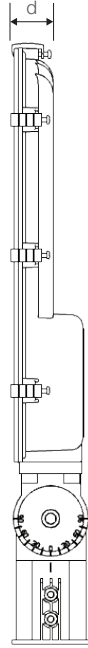

#### Ürün Özellikleri

Gövde	: Alüminyum Enjeksiyon Gövde
Difüzör	: Temperli Cam
Optik	: Asimetrik
IP Koruma Sınıfı	: IP 66
Kullanım Şekli	: Direk Montaj
Işık Kaynağı	: Mid Power LED

#### Optik ve Elektriksel Özellikler

Tüketim Gücü	: 120 W
Armatür Lümeni	: 16479 lm
Armatür Verimliliği	: 137.3 lm/W
Giriş Gerilimi	: 220-240 V
Giriş Frekans	: 50-60 Hz
Güç Faktörü	: > 0.95
Max. Gerilim Dayanımı (surge)	: 2 kV
Sürüş Akımı	: 700 mA
Renk Sıcaklığı (CCT)	: 6500K
Renksek Geriverim İndeksi (CRI)	: > 80

### Işık Eğrisi

## Ürün ölçüleri (mm)

	a	b	h	d
Standart	609	200	80	42