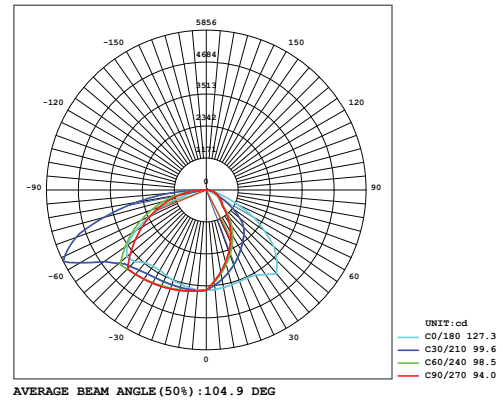

Işık Eğrisi

Renk Sıcaklık Tablosu

Opsiyonel Özellikler

Renk Sıcaklığı	: 3000K / 4000K / 6500K
DALI Uyumluluğu	: Var
Sensör	: Var