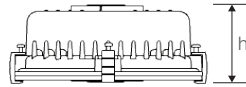

## Ürün ölçüleri (mm)

	a	b	h	d
Standart	609	200	80	42